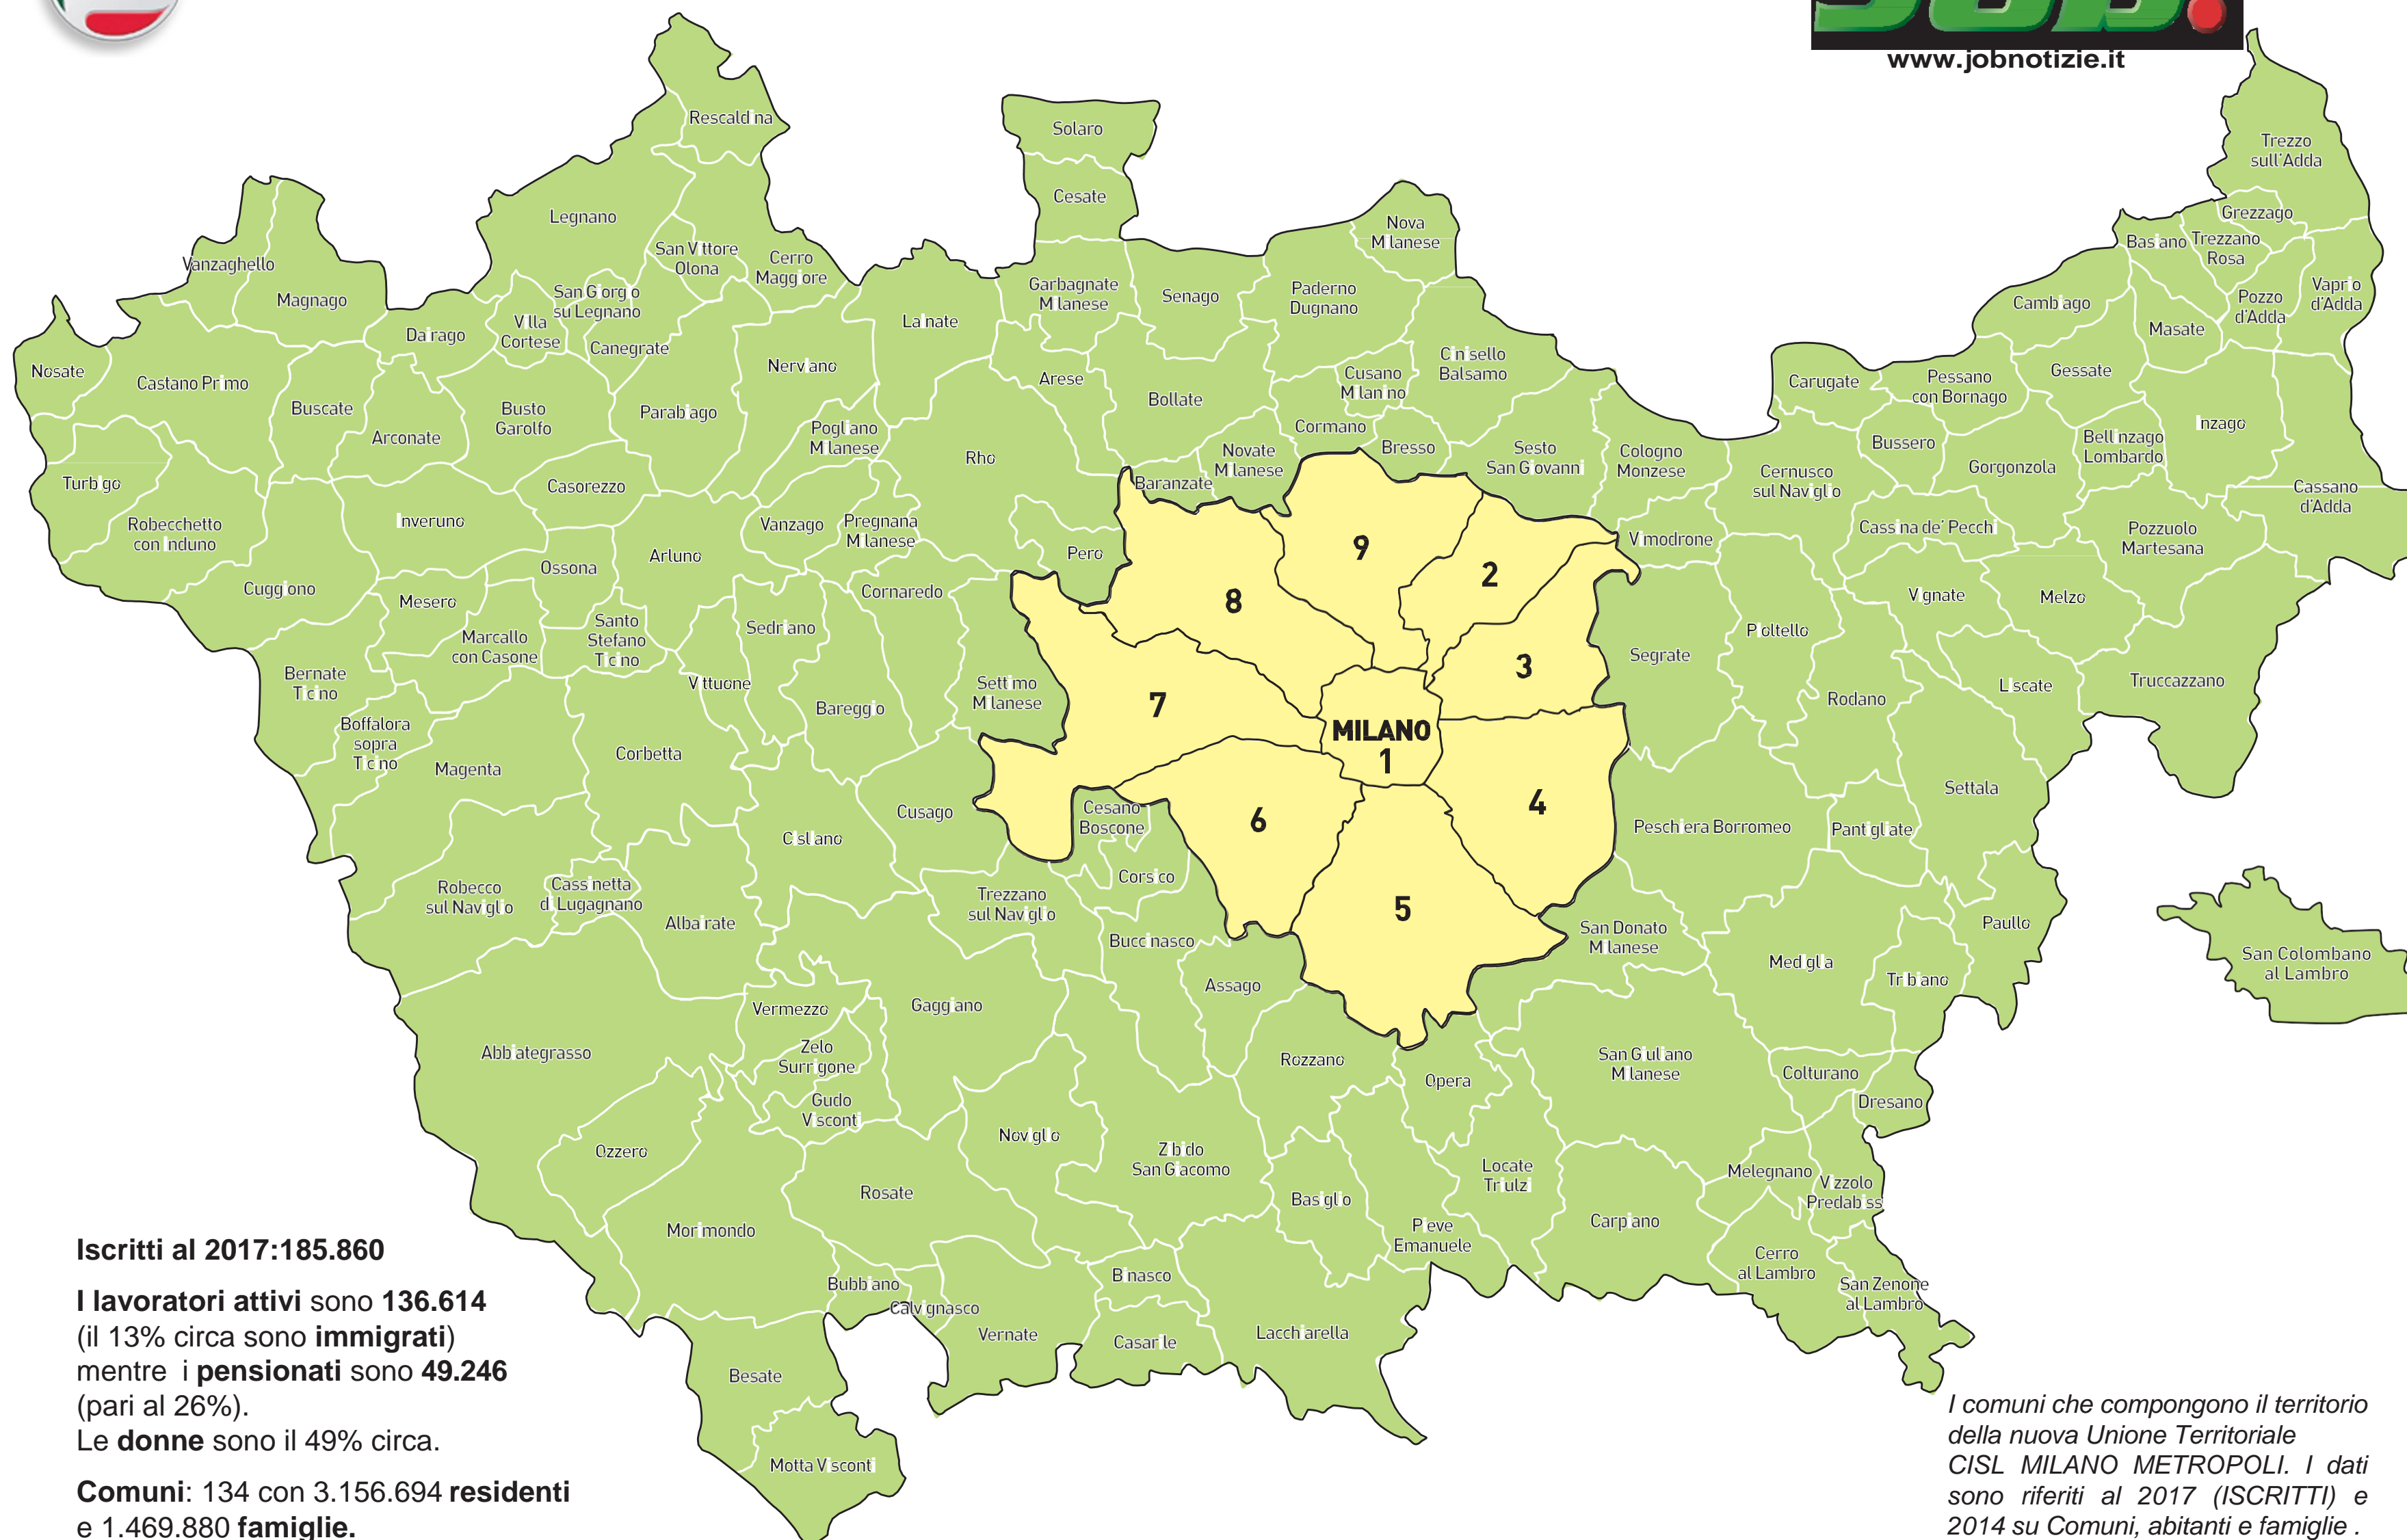

Comune	Residenti	n. Famiglie
Pioltello	36.369	15.078
Pogliano Milanese	8.257	3.256
Pozzo d'Adda	5.523	2.364
Pozzuolo Martesana	7.991	3.369
Pregnana Milanese	6.919	2.920
Rescaldina	14.103	5.862
Rho	50.686	22.904
Robecchetto con Induno	4.896	1.973
Robecco sul Naviglio	6.929	2.809
Rodano	4.457	1.789
Rosate	5.442	2.242
Rozzano	41.363	17.603
San Colombano al Lambro	7.468	3.200
San Donato Milanese	32.702	14.199
San Giorgio su Legnano	6.776	2.852
San Giuliano Milanese	36.871	15.612
San Vittore Olona	8.285	3.482
San Zenone al Lambro	4.193	1.673
Santo Stefano Ticino	4.731	1.965
Sedriano	11.277	4.616
Segrate	34.352	14.601
Senago	21.273	8.695
Sesto San Giovanni	81.130	38.920
Settala	7.465	2.955
Settimo Milanese	19.464	8.086
Solaro	14.203	5.552
Trezzano Rosa	4.804	1.945
Trezzano sul Naviglio	19.350	7.665
Trezzo sull'Adda	12.249	5.254
Tribiano	3.330	1.428
Truccazzano	5.982	2.559
Turbigo	7.485	3.127
Vanzaghella	5.307	2.104
Vanzago	8.894	3.754
Vaprio d'Adda	8.045	3.380
Vermezzo	3.897	1.513
Vernate	3.189	1.369
Vignate	9.064	3.631
Villa Cortese	6.216	2.473
Vimodrone	16.612	7.377
Vittuone	9.082	3.568
Vizzolo Predabissi	3.979	1.425
Zelo Surrigone	1.377	553
Zibido San Giacomo	6.734	2.696
TOTALE	3.156.694	1.469.888

www.jobnotizie.it

CISL MILANO

METROPOLI

CISL MILANO METROPOLI

Iscritti al 2017: 185.860

I lavoratori attivi sono 136.614
(il 13% circa sono **immigrati**)
mentre i **pensionati** sono **49.246**
(pari al 26%).